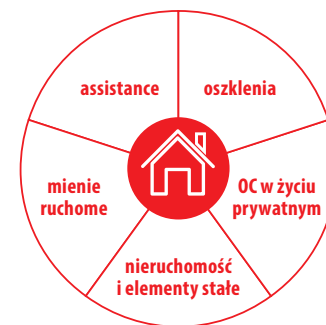

Majątek na plus

- dwa warianty ochrony domu, mieszkania oraz jego wyposażenia
- ochrona na wypadek nieprzewidzianych zdarzeń, np. zalanie, pożar lub kradzież z włamaniem
- szeroki zakres usług Assistance oraz OC w życiu prywatnym
- dowolność wyboru sum ubezpieczenia